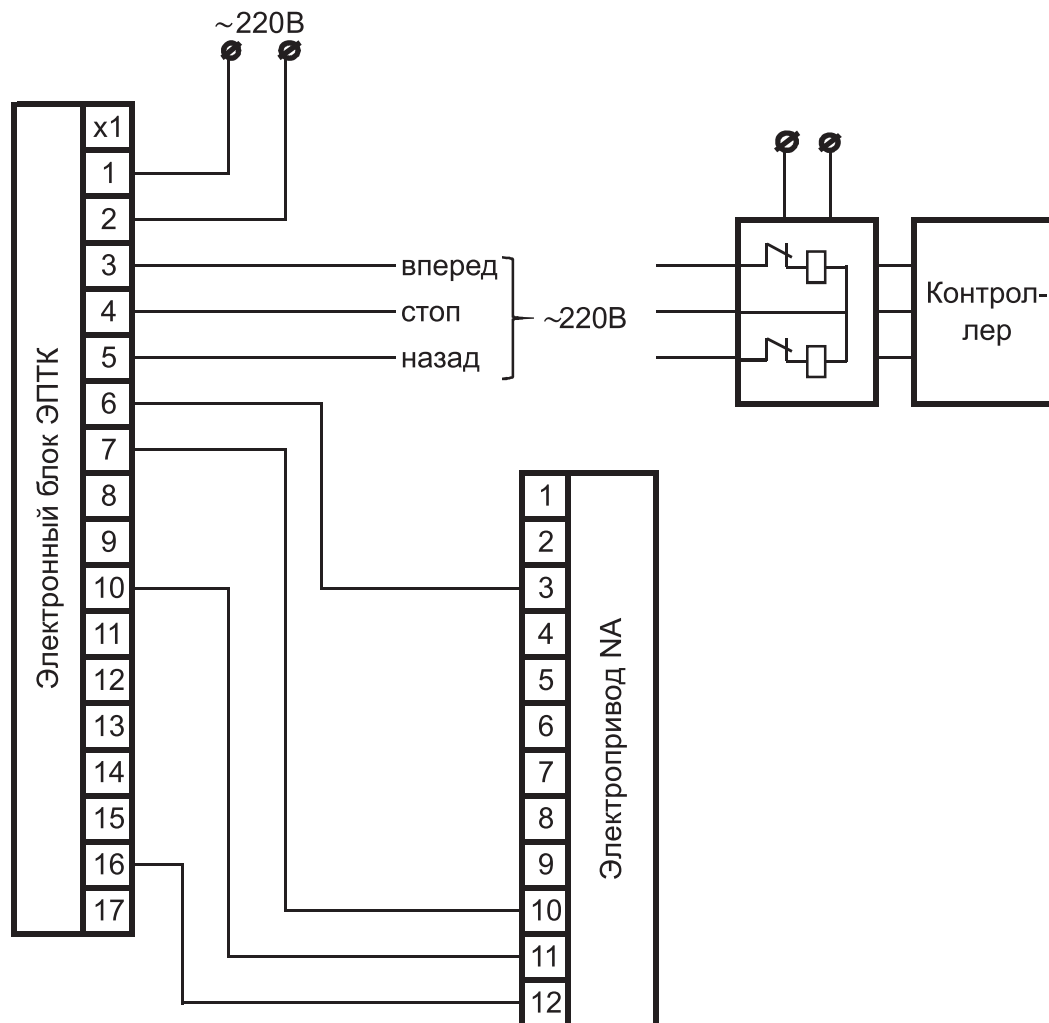

1.25. Принципиальная схема контактного подключения электронного блока ЭПТК к электроприводу NA

**Контакты**

428000, г. Чебоксары, ул. Гагарина, д. 39 пом. 7;

тел.: (8352) 63-53-00, 63-47-00, 28-32-00;

<http://www.spdbirs.ru>;