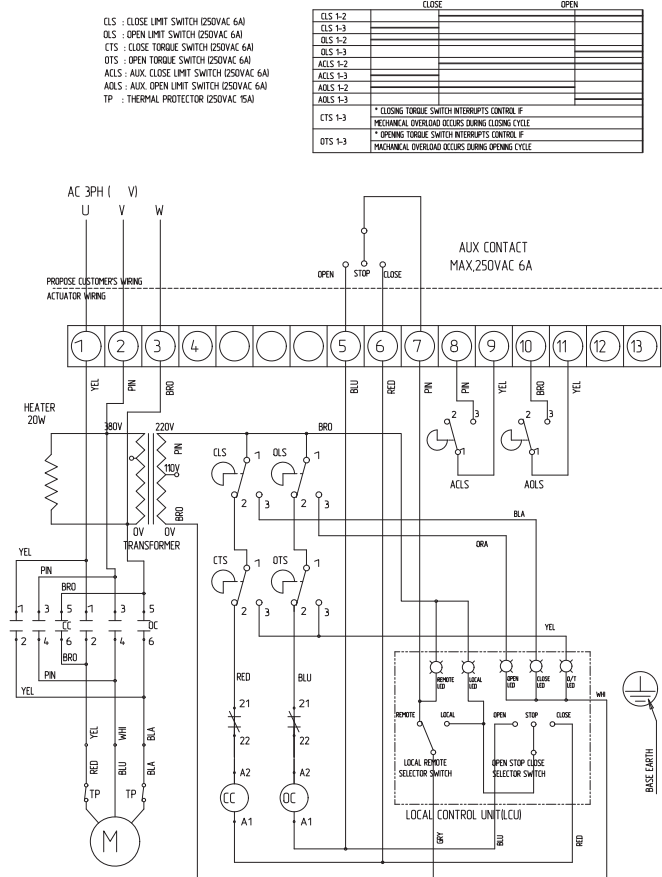

Схема подключения трехфазного привода NA015 - NA350 (ALC, IMS, PCU) (NS-42450-D)

Схема подключения трехфазного привода NA015 - NA350 (ALC, IMS, LCU) (NS-42470-D)

Схема подключения трехфазного привода NA015 - NA350 (IMS, PCU) (NS-44500-D)

Схема подключения трехфазного привода NA015 - NA350 (IMS, LCU) (NS-44700-D)