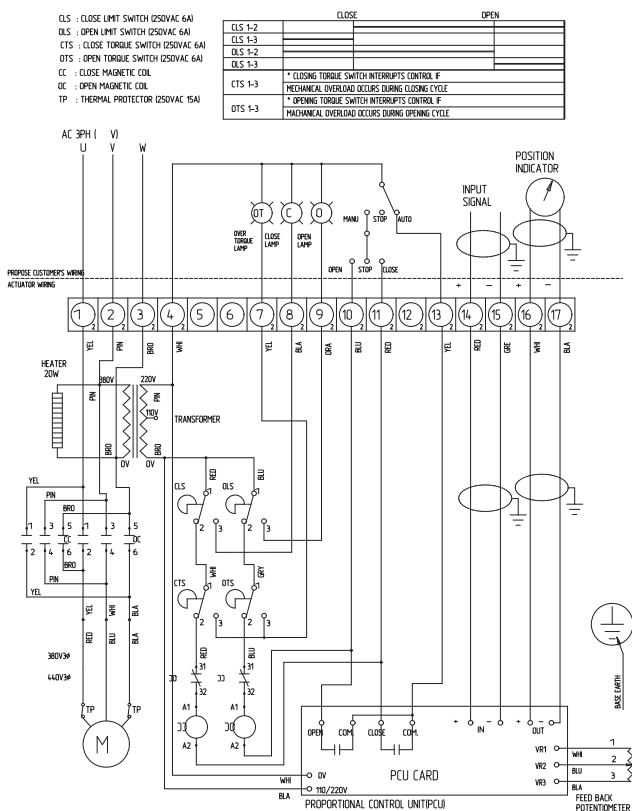

Схема подключения трехфазного привода NA015 - NA350 (ALC, IMS, PCU) (NS-42450-D)

Схема подключения трехфазного привода NA015 - NA350 (ALC, IMS, LCU) (NS-42470-D)

Схема подключения трехфазного привода NA015 - NA350 (IMS, PCU) (NS-44500-D)

Схема подключения трехфазного привода NA015 - NA350 (IMS, LCU) (NS-44700-D)