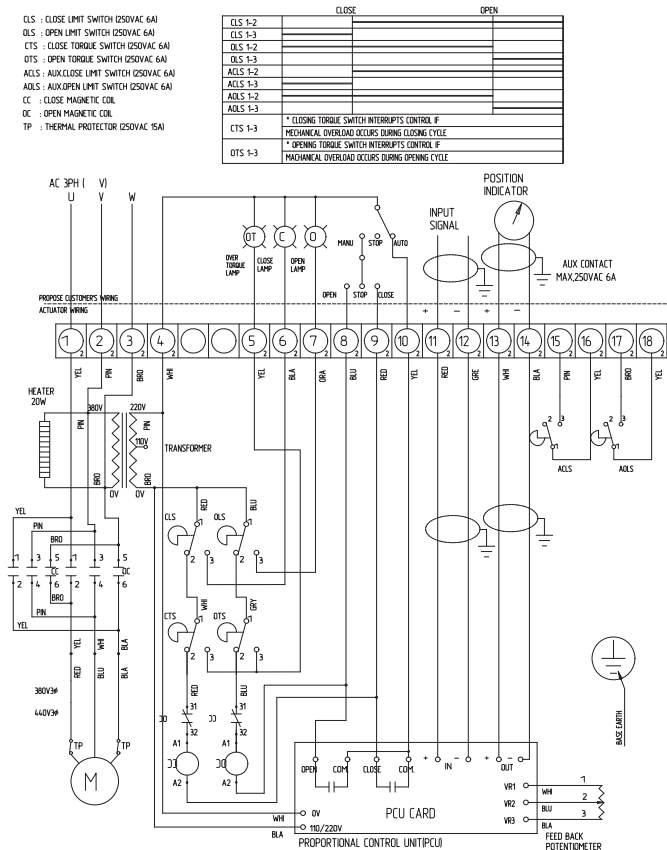

Схема подключения трехфазного привода NA015 - NA350 (ALC, IMS, PCU) (NS-42450-D)

Схема подключения трехфазного привода NA015 - NA350 (ALC, IMS, LCU) (NS-42470-D)

Схема подключения трехфазного привода NA015 - NA350 (IMS, PCU) (NS-44500-D)

Схема подключения трехфазного привода NA015 - NA350 (IMS, LCU) (NS-44700-D)