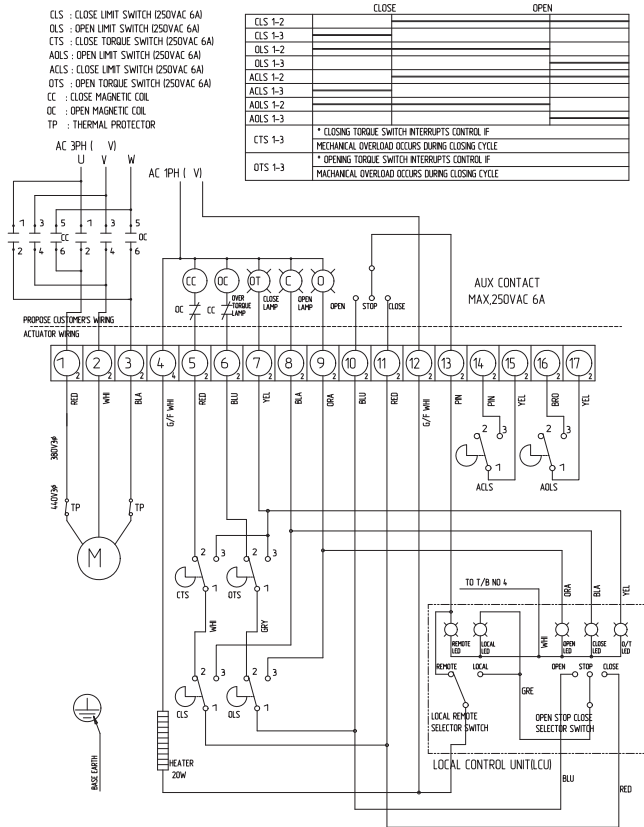

Схема подключения трехфазного привода NA015 - NA350 (ALC, LCU) (NS-32700-D)

Схема подключения трехфазного привода NA015 - NA350 (ALC, CPT) (NS-32800-D)

Схема подключения трехфазного привода NA015 - NA350 (ALC, ATC) (NS-32900-D)

Схема подключения трехфазного привода NA015 - NA350 с резистивным датчиком положения PIU (NS-33000-D)