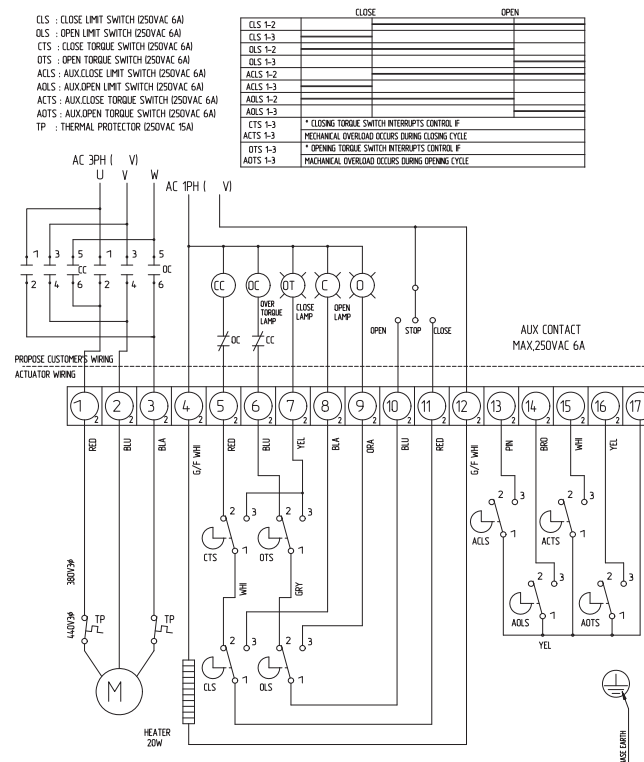

Схема подключения трехфазного привода NA015 - NA350 (ALC, LCU) (NS-32700-D)

Схема подключения трехфазного привода NA015 - NA350 (ALC, CPT) (NS-32800-D)

Схема подключения трехфазного привода NA015 - NA350 (ALC, ATC) (NS-32900-D)

Схема подключения трехфазного привода NA015 - NA350 с резистивным датчиком положения PIU (NS-33000-D)