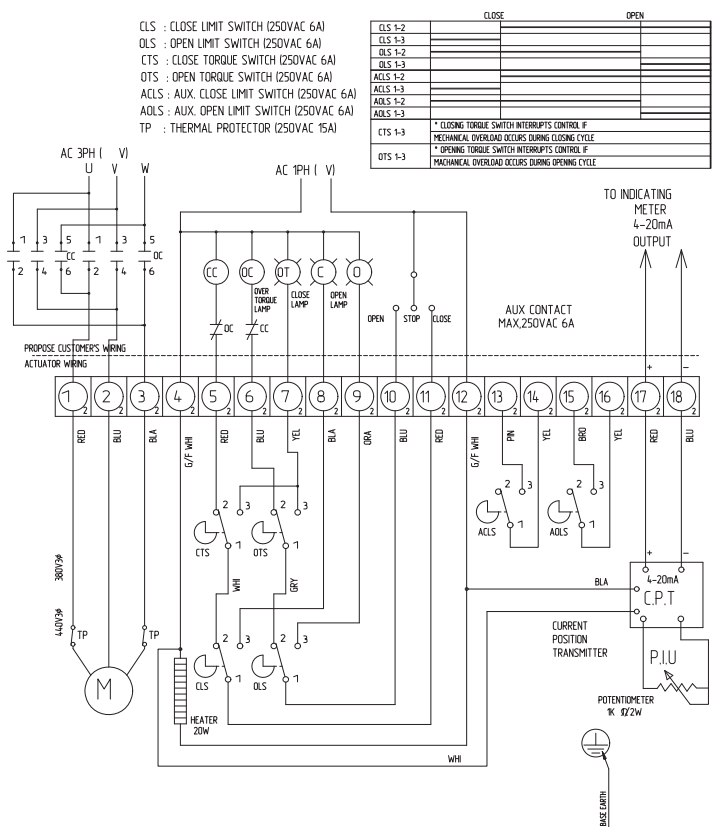

Схема подключения трехфазного привода NA015 - NA350 (ALC, LCU) (NS-32700-D)

Схема подключения трехфазного привода NA015 - NA350 (ALC, CPT) (NS-32800-D)

Схема подключения трехфазного привода NA015 - NA350 (ALC, ATC) (NS-32900-D)

Схема подключения трехфазного привода NA015 - NA350 с резистивным датчиком положения PIU (NS-33000-D)