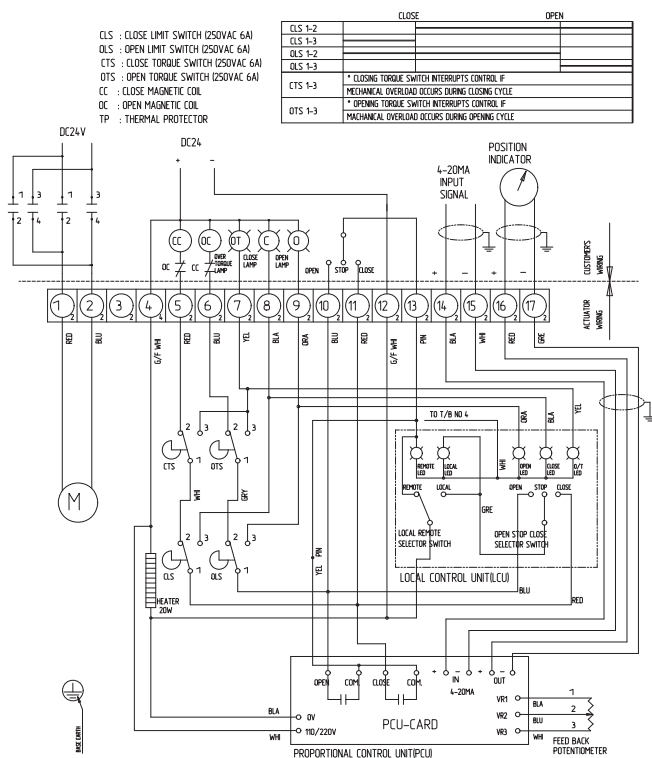

Схема подключения привода на 24 В постоянного тока NA015 - NA028 (PCU, LCU) (NS-85700-D)

Схема подключения привода на 24 В постоянного тока NA015 - NA350 (RBP) (NS-86000-C)

Схема подключения привода на 24 В постоянного тока NA015 - NA028 (LCU) (NS-87000-C)

Схема подключения привода на 24 В постоянного тока NA015 - NA028 (LCU, CPT) (NS-87800-C)