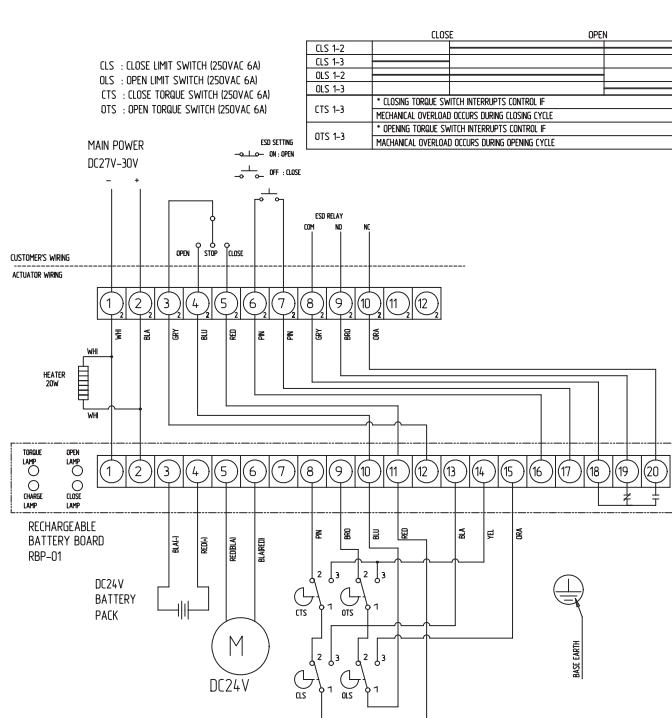

Схема подключения привода на 24 В постоянного тока NA015 - NA028 (PCU, LCU) (NS-85700-D)

Схема подключения привода на 24 В постоянного тока NA015 - NA350 (RBP) (NS-86000-C)

Схема подключения привода на 24 В постоянного тока NA015 - NA028 (LCU) (NS-87000-C)

Схема подключения привода на 24 В постоянного тока NA015 - NA028 (LCU, CPT) (NS-87800-C)