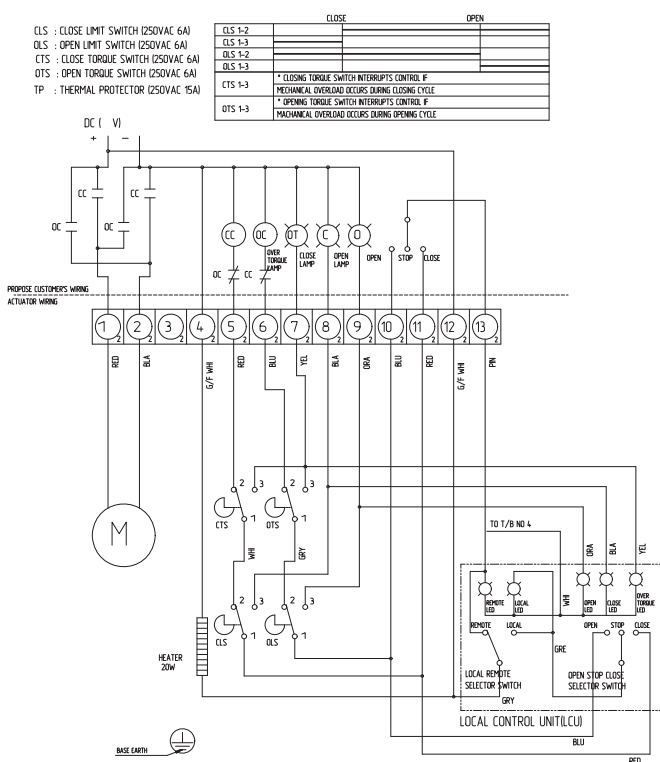

Схема подключения привода на 24 В постоянного тока NA015 - NA028 (PCU, LCU) (NS-85700-D)

Схема подключения привода на 24 В постоянного тока NA015 - NA350 (RBP) (NS-86000-C)

Схема подключения привода на 24 В постоянного тока NA015 - NA028 (LCU) (NS-87000-C)

Схема подключения привода на 24 В постоянного тока NA015 - NA028 (LCU, CPT) (NS-87800-C)