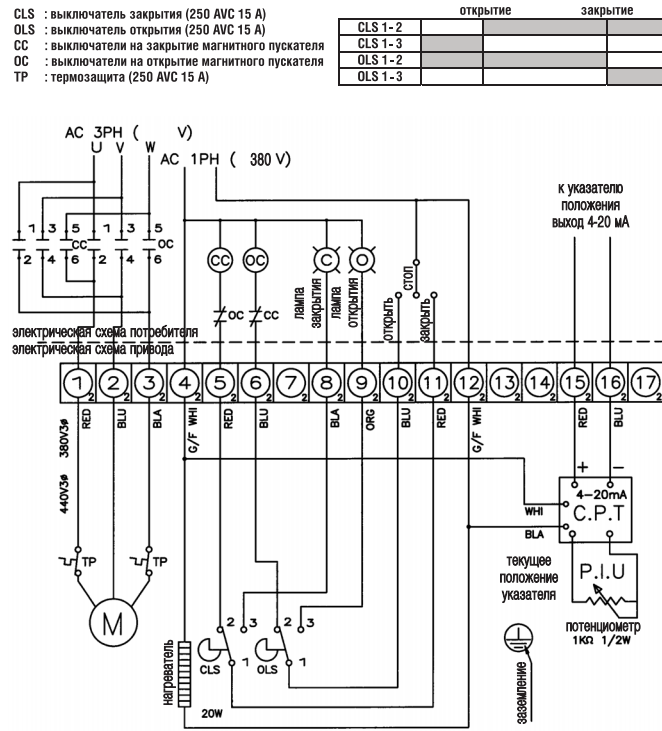

Схема подключения трехфазного привода NA006, NA009 с токовым датчиком (CPT) (NU-38000-D)

Схема подключения трехфазного привода NA006, NA009 (ALC, IMS) (NU-42400-D)

Схема подключения трехфазного привода NA006, NA009 (ALC, IMS, PCU) (NU-42450-D)

Схема подключения трехфазного привода NA006, NA009 (ALC, IMS, LCU) (NU-42470-D)