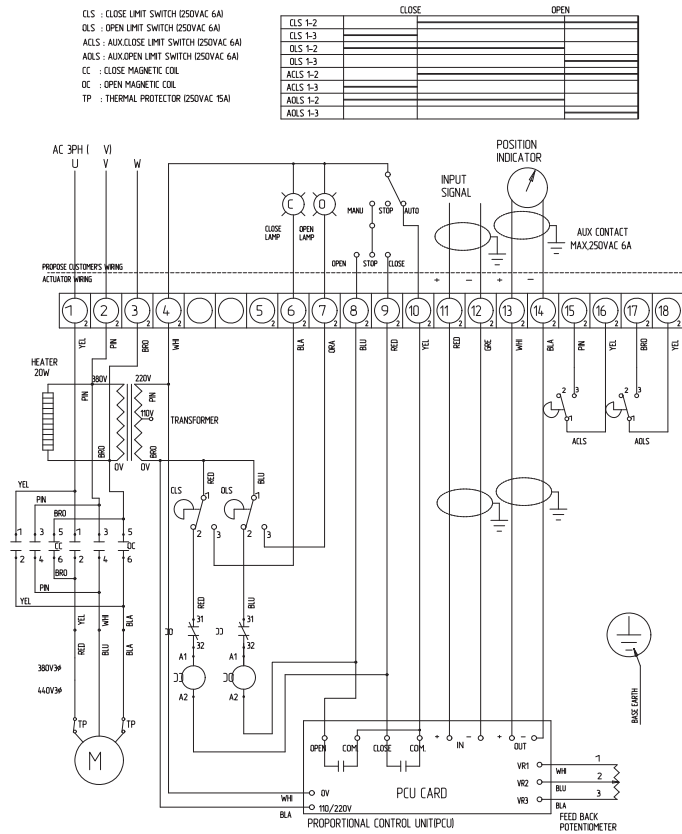

Схема подключения трехфазного привода NA006, NA009 с токовым датчиком (CPT) (NU-38000-D)

Схема подключения трехфазного привода NA006, NA009 (ALC, IMS) (NU-42400-D)

Схема подключения трехфазного привода NA006, NA009 (ALC, IMS, PCU) (NU-42450-D)

Схема подключения трехфазного привода NA006, NA009 (ALC, IMS, LCU) (NU-42470-D)