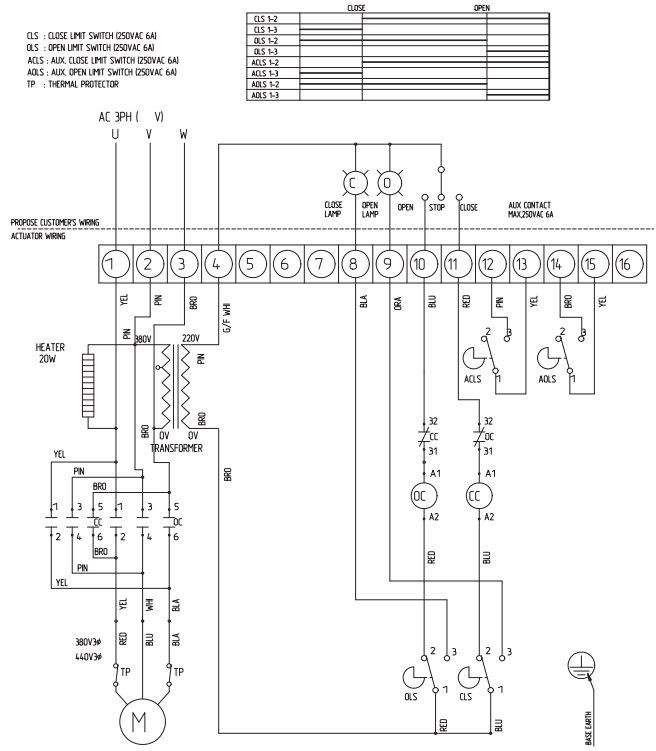

Схема подключения трехфазного привода NA006, NA009 с токовым датчиком (CPT) (NU-38000-D)

Схема подключения трехфазного привода NA006, NA009 (ALC, IMS) (NU-42400-D)

Схема подключения трехфазного привода NA006, NA009 (ALC, IMS, PCU) (NU-42450-D)

Схема подключения трехфазного привода NA006, NA009 (ALC, IMS, LCU) (NU-42470-D)