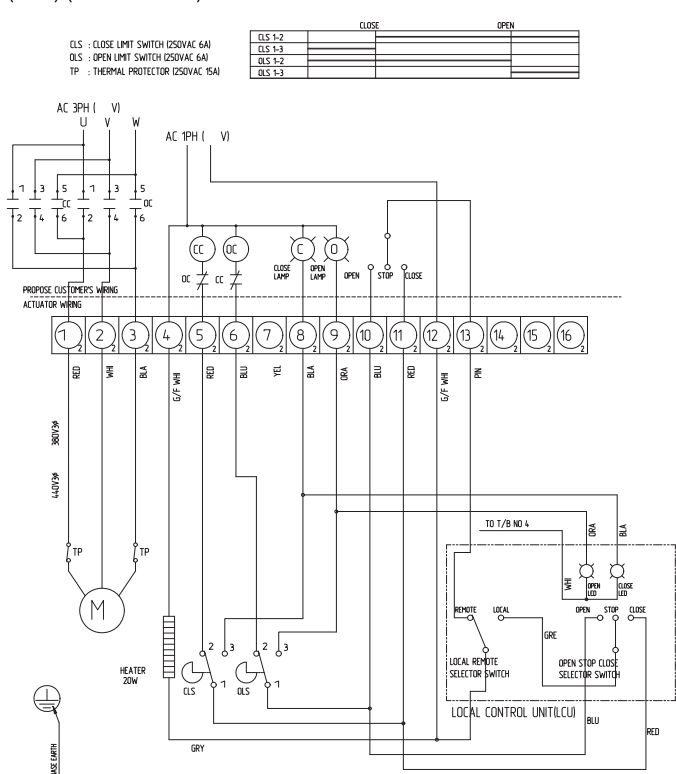

Схема подключения трехфазного привода NA006, NA009 с блоком управления по параметру (позиционер PCU и токовым сигналом (CPT) (NU-35000-D)

Схема подключения трехфазного привода NA006, NA009 (PCU, LCU) (NU-35700-D)

Схема подключения трехфазного привода NA006, NA009 (LCU) (NU-37000-D)

Схема подключения трехфазного привода NA006, NA009 (LCU, CPT) (NU-37800-D)