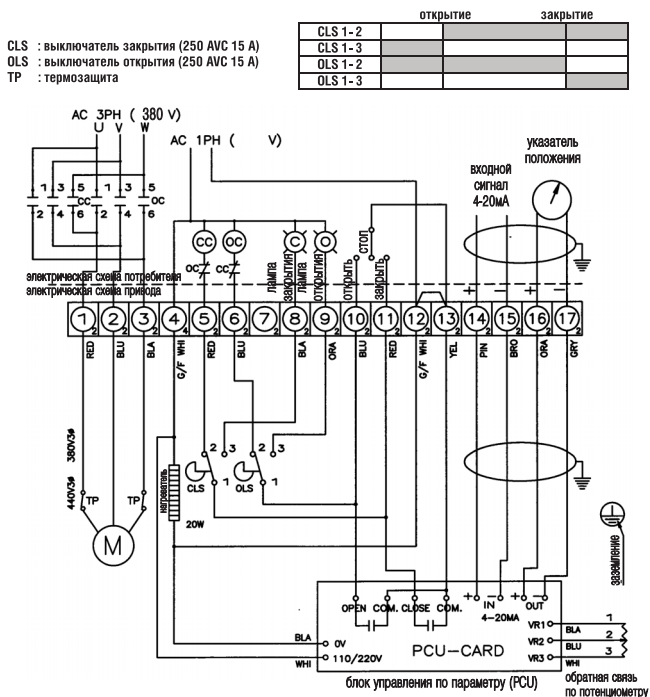

Схема подключения трехфазного привода NA006, NA009 с блоком управления по параметру (позиционер PCU и токовым сигналом (CPT) (NU-35000-D)

Схема подключения трехфазного привода NA006, NA009 (PCU, LCU) (NU-35700-D)

Схема подключения трехфазного привода NA006, NA009 (LCU) (NU-37000-D)

Схема подключения трехфазного привода NA006, NA009 (LCU, CPT) (NU-37800-D)