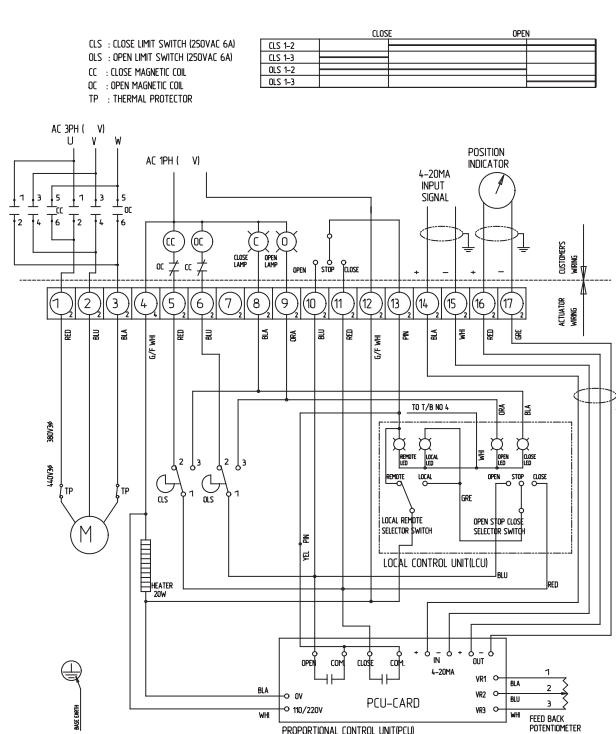

Схема подключения трехфазного привода NA006, NA009 с блоком управления по параметру (позиционер PCU и токовым сигналом (CPT) (NU-35000-D)

Схема подключения трехфазного привода NA006, NA009 (PCU, LCU) (NU-35700-D)

Схема подключения трехфазного привода NA006, NA009 (LCU) (NU-37000-D)

Схема подключения трехфазного привода NA006, NA009 (LCU, CPT) (NU-37800-D)