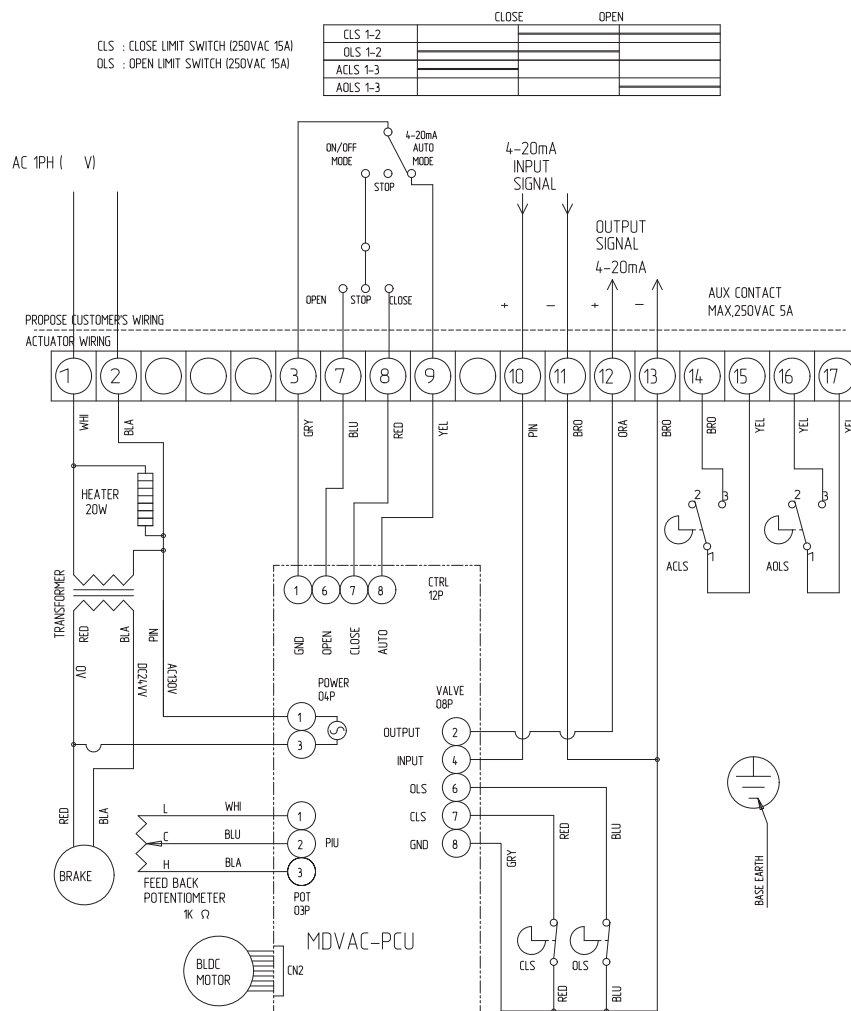

Схема подключения однофазного привода
(ALS, PSU) (RSC-1250-A)

Контакты

428000, г. Чебоксары, ул. Гагарина, д. 39 пом. 7; тел.: (8352) 63-53-00, 63-47-00, 28-32-00; <http://www.spdbirs.ru>;
e-mail: adm_birs@cbx.ru, noah_birs@mail.ru