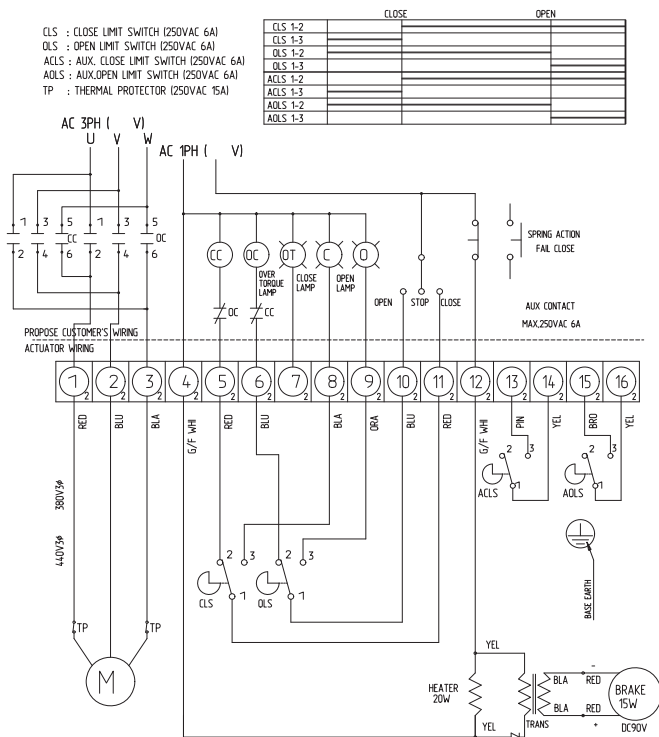

Схема подключения трехфазного привода (ALS) (RUC-3200-A)

Схема подключения трехфазного привода (ALS, PIU) (RUC-3230-A)

Схема подключения трехфазного привода (ALC, IMS) (RUC-3240-A)

Схема подключения трехфазного привода (ALC, IMS, PSU) (RUC-3245-A)