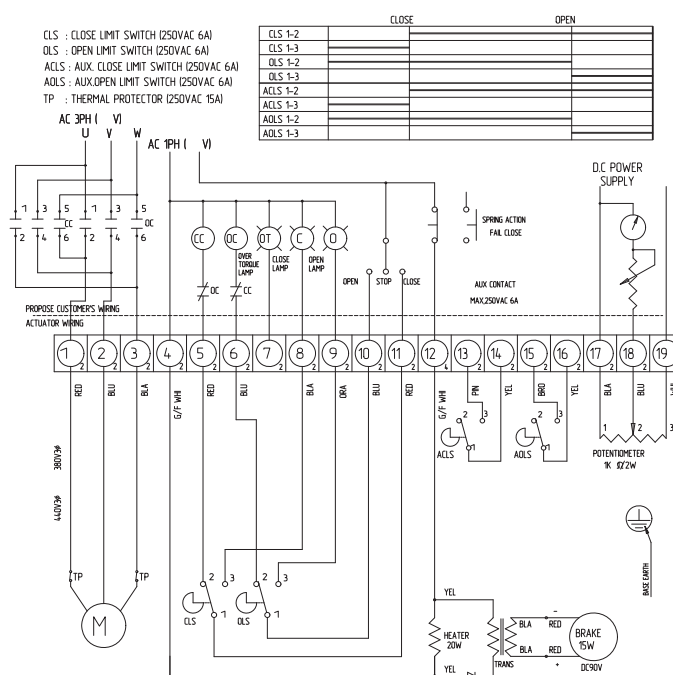

Схема подключения трехфазного привода (ALS) (RUC-3200-A)

Схема подключения трехфазного привода (ALS, PIU) (RUC-3230-A)

Схема подключения трехфазного привода (ALC, IMS) (RUC-3240-A)

Схема подключения трехфазного привода (ALC, IMS, PSU) (RUC-3245-A)