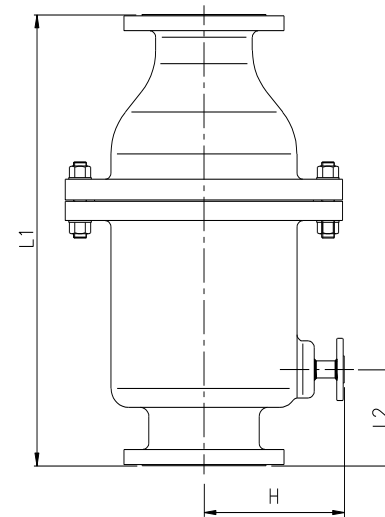

3. ТИП VO : ВНУТРЕННЕЕ УСТРОЙСТВО

4. ПРИНЦИП РАБОТЫ

СОСТАВНЫЕ ЧАСТИ

№	НАЗВАНИЕ
1	ПАРООХЛАДИТЕЛЬ
2	РЕГУЛЯТОР ДАВЛЕНИЯ
3	РЕГУЛЯТОР ОХЛАЖДАЮЩЕЙ ЖИДКОСТИ
4	ДАТЧИК ДАВЛЕНИЯ
5	ДАТЧИК ТЕМПЕРАТУРЫ
6	КОНТРОЛЛЕР ДАВЛЕНИЯ
7	КОНТРОЛЛЕР ТЕМПЕРАТУРЫ
8	ПРЕДОХРАНИТЕЛЬНЫЙ КЛАПАН
9	ФИЛЬТР
10	ИНДИКАТОР ДАВЛЕНИЯ
11	ОБРАТНЫЙ КЛАПАН
12	БАЙПАСС
13	ФИЛЬТР
14	ПАРООЛОВИТЕЛЬ

5. ТИП VO: ГАБАРИТНЫЕ РАЗМЕРЫ

ANSI КЛАСС	600			900			1500			
	NPS	H	L1	L2	H	L1	L2	H	L1	L2
1" X 6"	260	508	178	260	508	178	-	-	-	-
1" X 8"	289	616	194	289	616	194	330	780	248	-
1½" X 8"	289	616	194	289	616	194	330	780	284	-
1½" X 10"	340	749	219	340	762	225	400	850	265	-
1½" X 12"	387	908	244	397	933	257	-	-	-	-