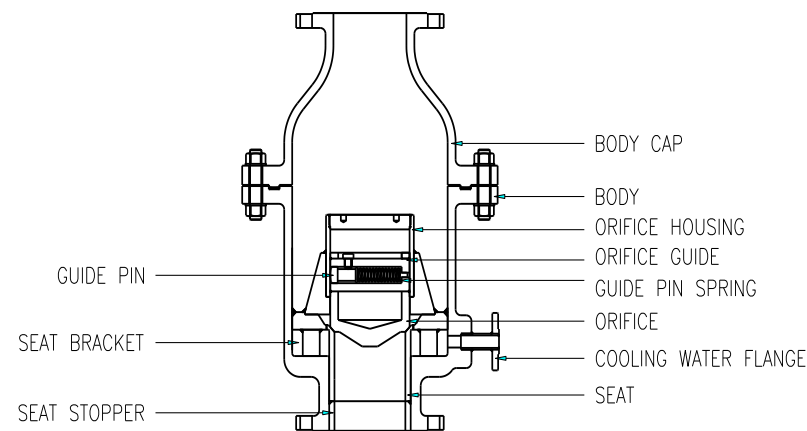

MODEL NAME VM-8300
GLOBE VALVE
BALL VALVE
BUTTERFLY VALVE
DESUPERHEATER
SPECIAL PRODUCTS
ACTUATOR
ACCESSORY
TECHNICAL DATA

1. ВВЕДЕНИЕ : МНОГОСОПЛОВОЙ ТИП/КЛАПАН С РЕГУЛИРУЕМЫМ СЕЧЕНИЕМ

СЕРИЯ 8300: Клапан с регулируемым сечением имеет корпус с самоуплотняющимся сечением. Данное устройство состоит из круглого седла с фонтанным штуцером, установленным концентрично на направляющей. Охлаждающая жидкость попадает в камеру с отверстием и равномерно распределяется по внутренней площади. Количество контролируется приводным клапаном по сигналу контроллера температуры.

2. ОСОБЕННОСТИ ПАРООХЛАДИТЕЛЯ VO

- Клапан серии VO обеспечивает точный контроль и превосходный диапазон регулирования, ограниченный только диапазоном параметров охлаждающей жидкости. Как правило, изделие может достигнуть амплитуды изменения регулируемой величины 100:1. Клапан имеет каскадный дизайн дроссельного узла.
- Благодаря идеальному смешиванию пара и охлаждающей жидкости, регулирование возможно на полном рабочем диапазоне от 5°F (2.5 °C).
- Входное давление охлаждающей жидкости может быть всего на 0.35бар выше давления охлаждаемого пара.
- Т.к. охлаждение происходит в корпусе клапана, он не требует установки дополнительных отводящих звеньев трубопровода.

3. ТИП VO : ВНУТРЕННЕЕ УСТРОЙСТВО

4. ПРИНЦИП РАБОТЫ

СОСТАВНЫЕ ЧАСТИ

№	НАЗВАНИЕ
1	ПАРООХЛАДИТЕЛЬ
2	РЕГУЛЯТОР ДАВЛЕНИЯ
3	РЕГУЛЯТОР ОХЛАЖДАЮЩЕЙ ЖИДКОСТИ
4	ДАТЧИК ДАВЛЕНИЯ
5	ДАТЧИК ТЕМПЕРАТУРЫ
6	КОНТРОЛЛЕР ДАВЛЕНИЯ
7	КОНТРОЛЛЕР ТЕМПЕРАТУРЫ
8	ПРЕДОХРАНИТЕЛЬНЫЙ КЛАПАН
9	ФИЛЬТР
10	ИНДИКАТОР ДАВЛЕНИЯ
11	ОБРАТНЫЙ КЛАПАН
12	БАЙПАСС
13	ФИЛЬТР
14	ПАРООЛОВИТЕЛЬ

5. ТИП VO: ГАБАРИТНЫЕ РАЗМЕРЫ

ANSI КЛАСС	600			900			1500			
	NPS	H	L1	L2	H	L1	L2	H	L1	L2
1" X 6"	260	508	178	260	508	178	-	-	-	-
1" X 8"	289	616	194	289	616	194	330	780	248	-
1½" X 8"	289	616	194	289	616	194	330	780	284	-
1½" X 10"	340	749	219	340	762	225	400	850	265	-
1½" X 12"	387	908	244	397	933	257	-	-	-	-