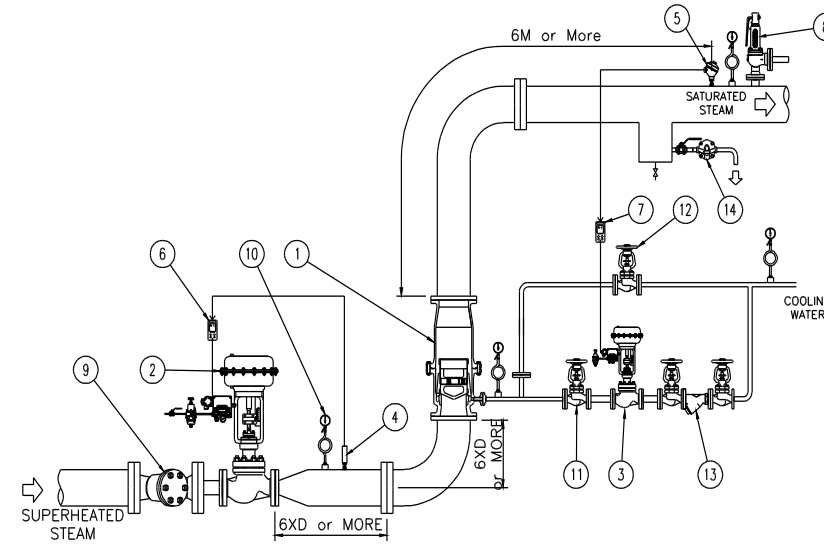

MODEL NAME VM-8300
GLOBE VALVE
BALL VALVE
BUTTERFLY VALVE
DESUPERHEATER
SPECIAL PRODUCTS
ACTUATOR
ACCESSORY
TECHNICAL DATA

1. ВВЕДЕНИЕ : МНОГОСОПЛОВОЙ ТИП/КЛАПАН С РЕГУЛИРУЕМЫМ СЕЧЕНИЕМ

СЕРИЯ 8300: Клапан с регулируемым сечением имеет корпус с самоуплотняющимся сечением. Данное устройство состоит из круглого седла с фонтанным штуцером, установленным концентрично на направляющей. Охлаждающая жидкость попадает в камеру с отверстием и равномерно распределяется по внутренней площади. Количество контролируется приводным клапаном по сигналу контроллера температуры.

2. ОСОБЕННОСТИ ПАРООХЛАДИТЕЛЯ VO

- Клапан серии VO обеспечивает точный контроль и превосходный диапазон регулирования, ограниченный только диапазоном параметров охлаждающей жидкости. Как правило, изделие может достигнуть амплитуды изменения регулируемой величины 100:1. Клапан имеет каскадный дизайн дроссельного узла.
- Благодаря идеальному смешиванию пара и охлаждающей жидкости, регулирование возможно на полном рабочем диапазоне от 5°F (2.5 °C).
- Входное давление охлаждающей жидкости может быть всего на 0.35бар выше давления охлаждаемого пара.
- Т.к. охлаждение происходит в корпусе клапана, он не требует установки дополнительных отводящих звеньев трубопровода.

3. ТИП VO : ВНУТРЕННЕЕ УСТРОЙСТВО

4. ПРИНЦИП РАБОТЫ

СОСТАВНЫЕ ЧАСТИ

№	НАЗВАНИЕ
1	ПАРООХЛАДИТЕЛЬ
2	РЕГУЛЯТОР ДАВЛЕНИЯ
3	РЕГУЛЯТОР ОХЛАЖДАЮЩЕЙ ЖИДКОСТИ
4	ДАТЧИК ДАВЛЕНИЯ
5	ДАТЧИК ТЕМПЕРАТУРЫ
6	КОНТРОЛЛЕР ДАВЛЕНИЯ
7	КОНТРОЛЛЕР ТЕМПЕРАТУРЫ
8	ПРЕДОХРАНИТЕЛЬНЫЙ КЛАПАН
9	ФИЛЬТР
10	ИНДИКАТОР ДАВЛЕНИЯ
11	ОБРАТНЫЙ КЛАПАН
12	БАЙПАСС
13	ФИЛЬТР
14	ПАРООЛОВИТЕЛЬ

MODEL NAME VM-8300
GLOBE VALVE
BALL VALVE
BUTTERFLY VALVE
DESUPERHEATER
SPECIAL PRODUCTS
ACTUATOR
ACCESSORY
TECHNICAL DATA