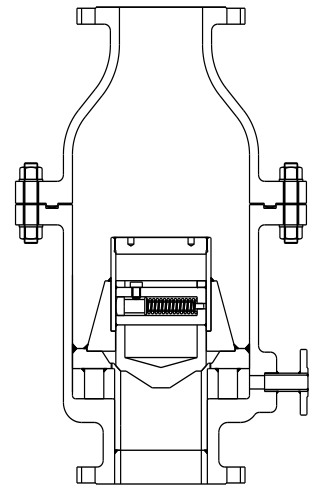

MODEL NAME VM-8300
GLOBE VALVE
BALL VALVE
BUTTERFLY VALVE
DESUPERHEATER
SPECIAL PRODUCTS
ACTUATOR
ACCESSORY
TECHNICAL DATA

1. ВВЕДЕНИЕ : МНОГОСОПЛОВОЙ ТИП/КЛАПАН С РЕГУЛИРУЕМЫМ СЕЧЕНИЕМ

СЕРИЯ 8300: Клапан с регулируемым сечением имеет корпус с самоуплотняющимся сечением. Данное устройство состоит из круглого седла с фонтанным штуцером, установленным концентрично на направляющей. Охлаждающая жидкость попадает в камеру с отверстием и равномерно распределяется по внутренней площади. Количество контролируется приводным клапаном по сигналу контроллера температуры.

2. ОСОБЕННОСТИ ПАРООХЛАДИТЕЛЯ VO

- Клапан серии VO обеспечивает точный контроль и превосходный диапазон регулирования, ограниченный только диапазоном параметров охлаждающей жидкости. Как правило, изделие может достигнуть амплитуды изменения регулируемой величины 100:1. Клапан имеет каскадный дизайн дроссельного узла.
- Благодаря идеальному смешиванию пара и охлаждающей жидкости, регулирование возможно на полном рабочем диапазоне от 5°F (2.5 °C).
- Входное давление охлаждающей жидкости может быть всего на 0.35бар выше давления охлаждаемого пара.
- Т.к. охлаждение происходит в корпусе клапана, он не требует установки дополнительных отводящих звеньев трубопровода.

3. ТИП VO : ВНУТРЕННЕЕ УСТРОЙСТВО

4. ПРИНЦИП РАБОТЫ

СОСТАВНЫЕ ЧАСТИ

№	НАЗВАНИЕ
1	ПАРООХЛАДИТЕЛЬ
2	РЕГУЛЯТОР ДАВЛЕНИЯ
3	РЕГУЛЯТОР ОХЛАЖДАЮЩЕЙ ЖИДКОСТИ
4	ДАТЧИК ДАВЛЕНИЯ
5	ДАТЧИК ТЕМПЕРАТУРЫ
6	КОНТРОЛЛЕР ДАВЛЕНИЯ
7	КОНТРОЛЛЕР ТЕМПЕРАТУРЫ
8	ПРЕДОХРАНИТЕЛЬНЫЙ КЛАПАН
9	ФИЛЬТР
10	ИНДИКАТОР ДАВЛЕНИЯ
11	ОБРАТНЫЙ КЛАПАН
12	БАЙПАСС
13	ФИЛЬТР
14	ПАРООЛОВИТЕЛЬ

5. ТИП VO: ГАБАРИТНЫЕ РАЗМЕРЫ

ANSI КЛАСС	600			900			1500			
	NPS	H	L1	L2	H	L1	L2	H	L1	L2
1" X 6"	260	508	178	260	508	178	-	-	-	-
1" X 8"	289	616	194	289	616	194	330	780	248	-
1½" X 8"	289	616	194	289	616	194	330	780	284	-
1½" X 10"	340	749	219	340	762	225	400	850	265	-
1½" X 12"	387	908	244	397	933	257	-	-	-	-