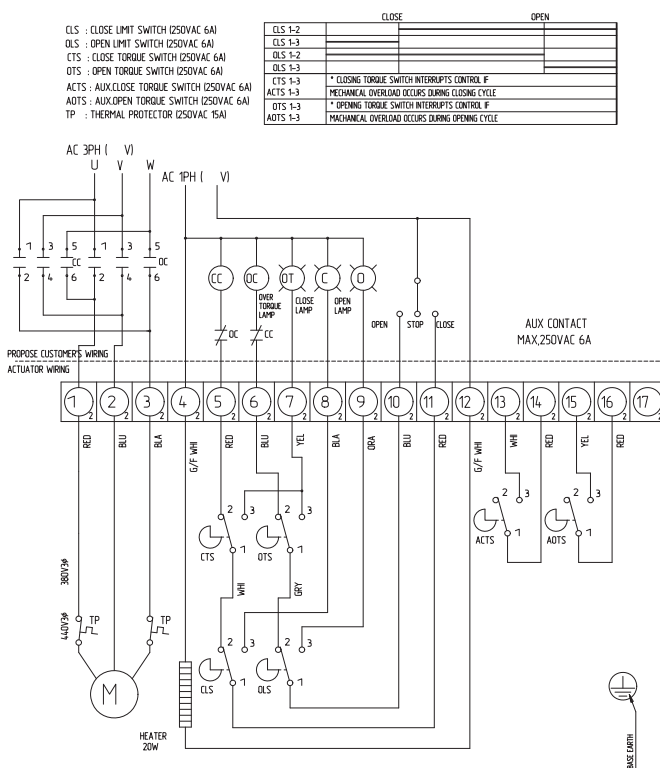

Схема подключения трехфазного привода NA015 - NA350 (LCU, ATS) (NS-37900-D)

Схема подключения трехфазного привода NA015 - NA350 с токовым датчиком (CPT) (NS-38000-D)

Схема подключения трехфазного привода NA015 - NA350 (ATS) (NS-39000-D)

Схема подключения трехфазного привода NA015 - NA350 (ALC, IMS) (NS-42400-D)