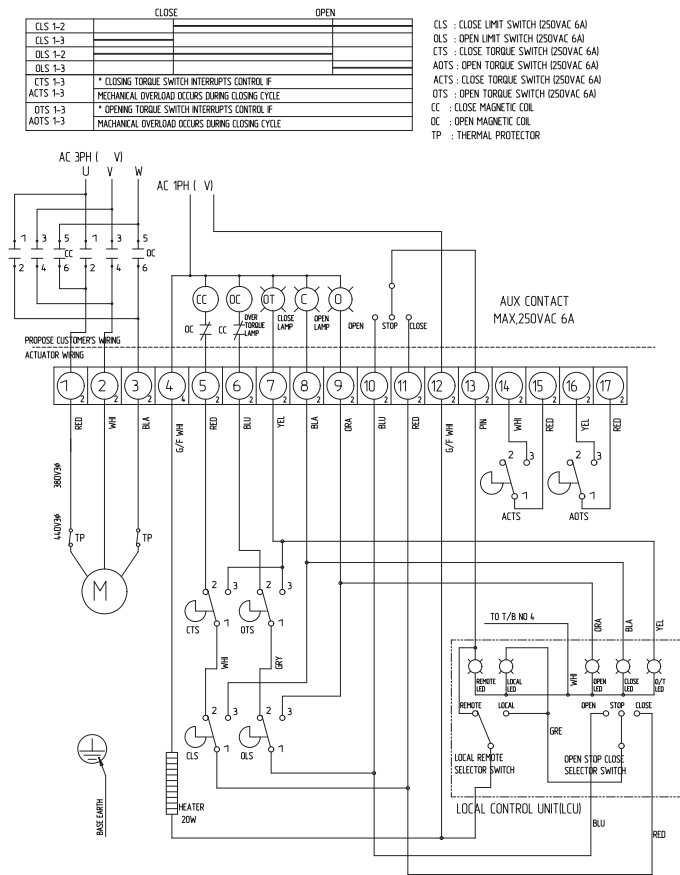

Схема подключения трехфазного привода NA015 - NA350 (LCU, ATS) (NS-37900-D)

Схема подключения трехфазного привода NA015 - NA350 с токовым датчиком (CPT) (NS-38000-D)

Схема подключения трехфазного привода NA015 - NA350 (ATS) (NS-39000-D)

Схема подключения трехфазного привода NA015 - NA350 (ALC, IMS) (NS-42400-D)