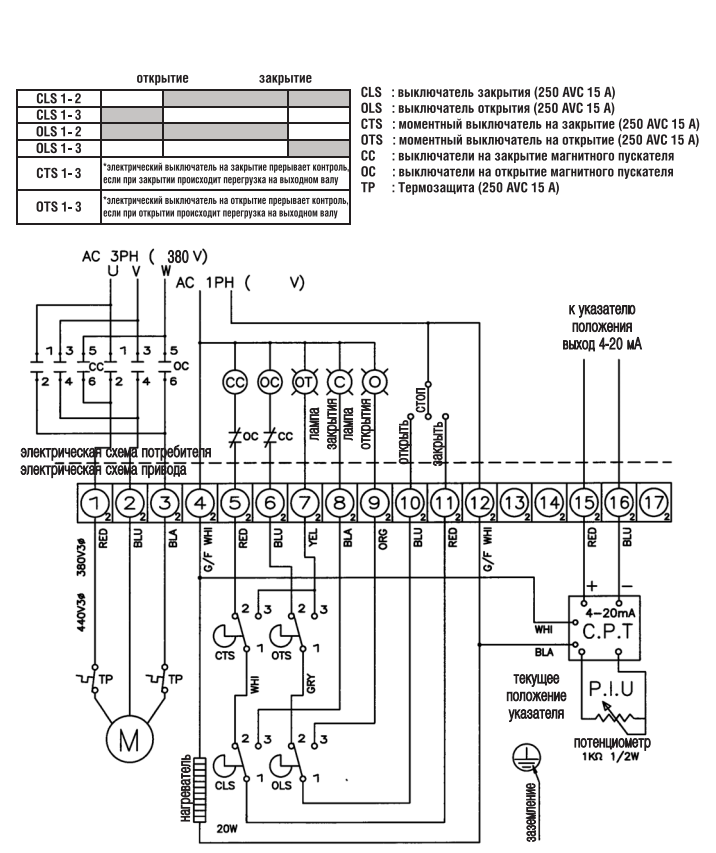

Схема подключения трехфазного привода NA015 - NA350 (LCU, ATS) (NS-37900-D)

Схема подключения трехфазного привода NA015 - NA350 с токовым датчиком (CPT) (NS-38000-D)

Схема подключения трехфазного привода NA015 - NA350 (ATS) (NS-39000-D)

Схема подключения трехфазного привода NA015 - NA350 (ALC, IMS) (NS-42400-D)