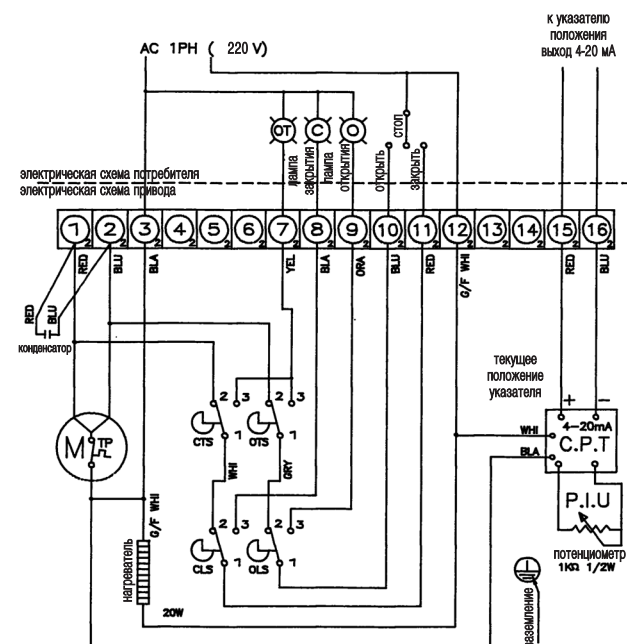

Схема подключения однофазного привода NA015 - NA350 (LCU, CPT) (NS-17800-C)

Схема подключения однофазного привода NA015 - NA350 с токовым датчиком (CPT) (NS-18000-C)

Схема подключения однофазного привода NA015 - NA350 (LCU, ATS) (NS-17900-C)

Схема подключения однофазного привода NA015 - NA350 (ATS) (NS-19000-C)