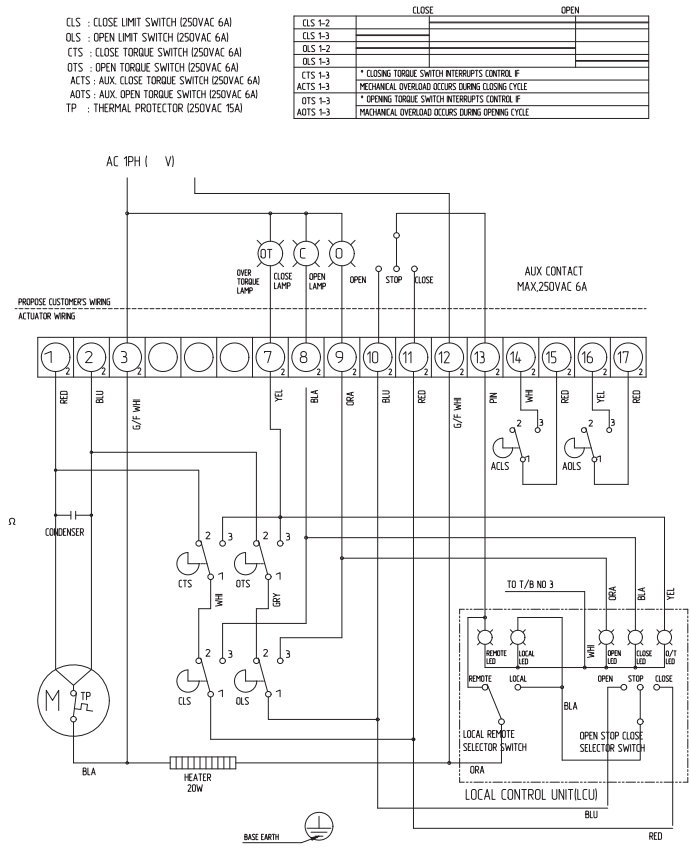

Схема подключения однофазного привода NA015 - NA350 (LCU, CPT) (NS-17800-C)

Схема подключения однофазного привода NA015 - NA350 с токовым датчиком (CPT) (NS-18000-C)

Схема подключения однофазного привода NA015 - NA350 (LCU, ATS) (NS-17900-C)

Схема подключения однофазного привода NA015 - NA350 (ATS) (NS-19000-C)