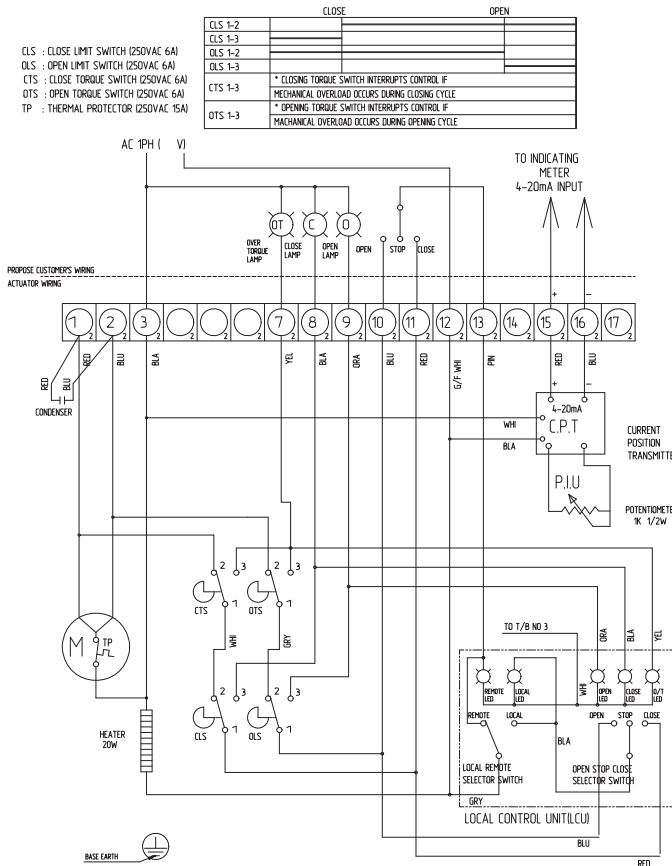

Схема подключения однофазного привода NA015 - NA350 (LCU, CPT) (NS-17800-C)

Схема подключения однофазного привода NA015 - NA350 с токовым датчиком (CPT) (NS-18000-C)

Схема подключения однофазного привода NA015 - NA350 (LCU, ATS) (NS-17900-C)

Схема подключения однофазного привода NA015 - NA350 (ATS) (NS-19000-C)