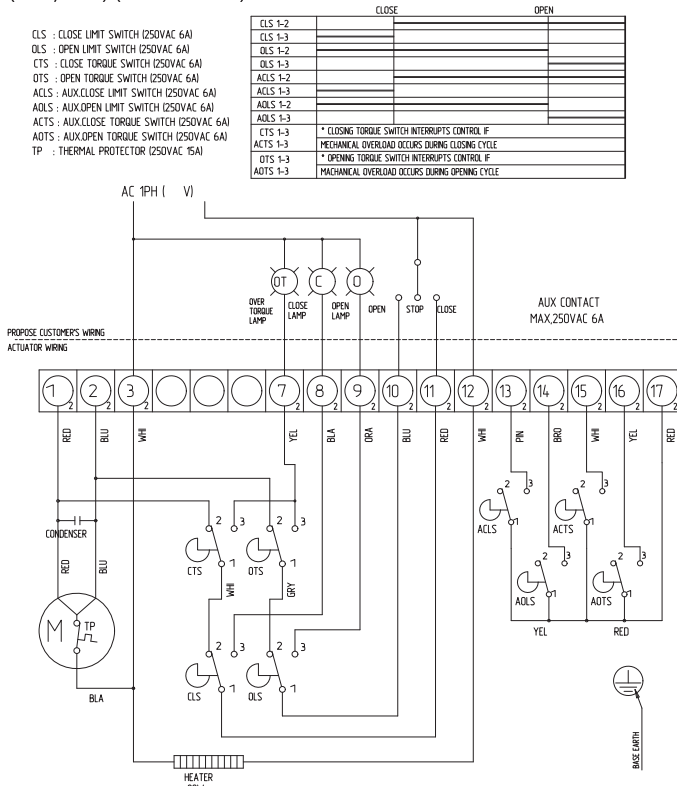

Схема подключения однофазного привода NA015 - NA350 (ALC, LCU) (NS-12700-C)

Схема подключения однофазного привода NA015 - NA350 (ALC, CPT) (NS-12800-C)

Схема подключения однофазного привода NA015 - NA350 (ALC, ATC) (NS-12900-C)

Схема подключения однофазного привода NA015 - NA028 с резистивным датчиком положения PIU (NS-13000-C)