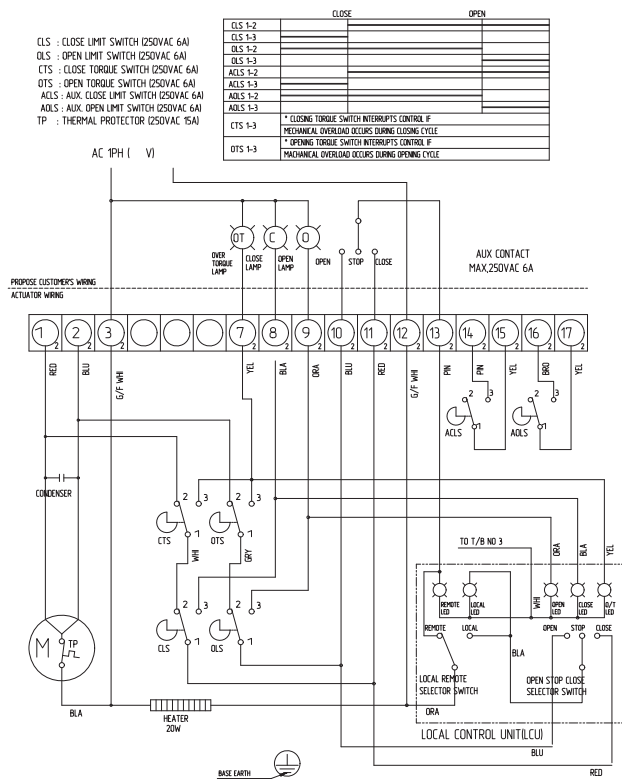

Схема подключения однофазного привода NA015 - NA350 (ALC, LCU) (NS-12700-C)

Схема подключения однофазного привода NA015 - NA350 (ALC, CPT) (NS-12800-C)

Схема подключения однофазного привода NA015 - NA350 (ALC, ATC) (NS-12900-C)

Схема подключения однофазного привода NA015 - NA028 с резистивным датчиком положения PIU (NS-13000-C)