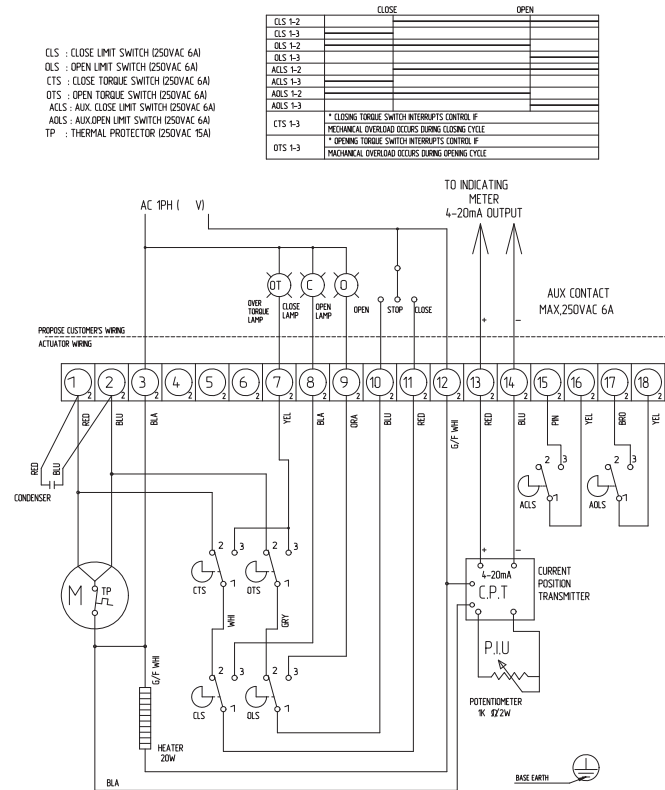

Схема подключения однофазного привода NA015 - NA350 (ALC, LCU) (NS-12700-C)

Схема подключения однофазного привода NA015 - NA350 (ALC, CPT) (NS-12800-C)

Схема подключения однофазного привода NA015 - NA350 (ALC, ATC) (NS-12900-C)

Схема подключения однофазного привода NA015 - NA028 с резистивным датчиком положения PIU (NS-13000-C)