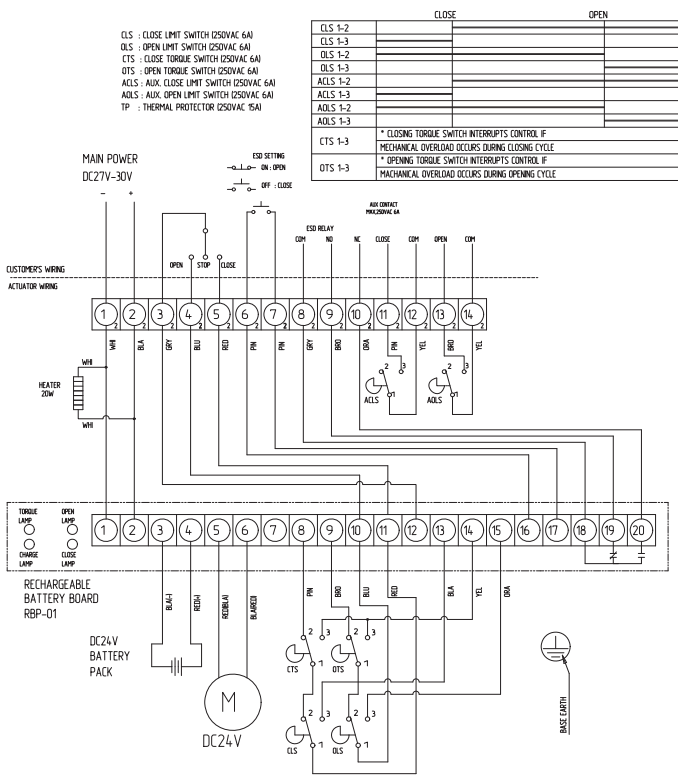

Схема подключения привода на 24 В
постоянного тока NA015 - NA028
(ALC, RBP) (NS-82600-C)

Схема подключения привода на 24 В
постоянного тока NA015 - NA028
(ALC, LCU) (NS-82700-C)

Схема подключения привода на 24 В
постоянного тока NA015 - NA028
(ALC, CPT) (NS-82800-C)

Схема подключения привода на 24 В
постоянного тока NA015 - NA028
(ALC, ATC) (NS-82900-C)