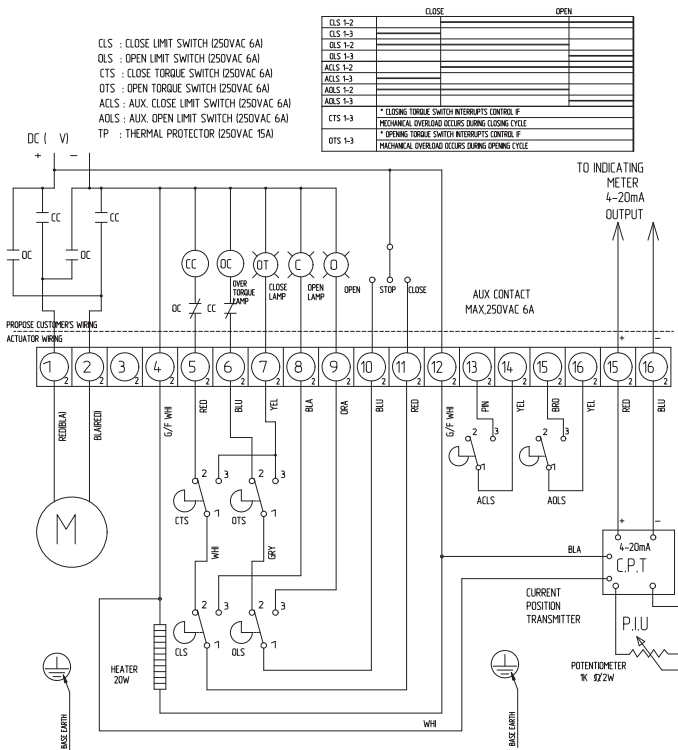

Схема подключения привода на 24 В
постоянного тока NA015 - NA028
(ALC, RBP) (NS-82600-C)

Схема подключения привода на 24 В
постоянного тока NA015 - NA028
(ALC, LCU) (NS-82700-C)

Схема подключения привода на 24 В
постоянного тока NA015 - NA028
(ALC, CPT) (NS-82800-C)

Схема подключения привода на 24 В
постоянного тока NA015 - NA028
(ALC, ATC) (NS-82900-C)