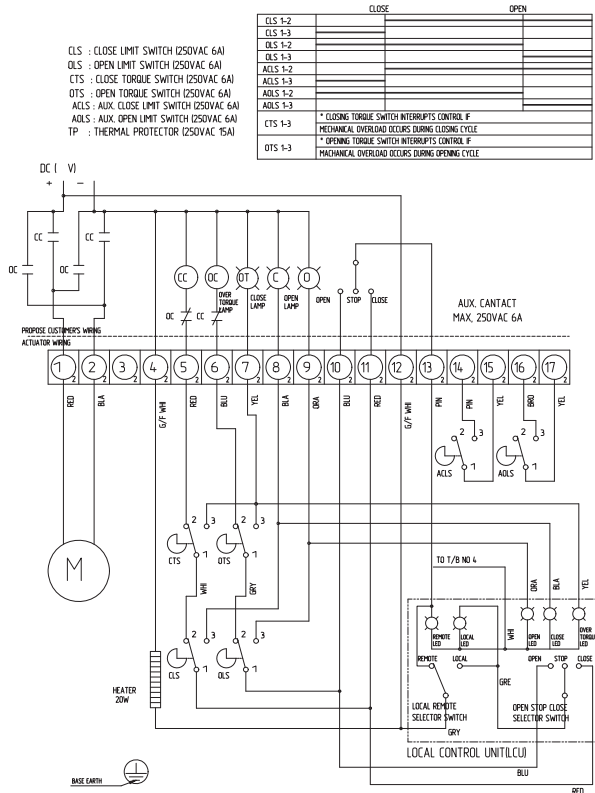

Схема подключения привода на 24 В
постоянного тока NA015 - NA028
(ALC, RBP) (NS-82600-C)

Схема подключения привода на 24 В
постоянного тока NA015 - NA028
(ALC, LCU) (NS-82700-C)

Схема подключения привода на 24 В
постоянного тока NA015 - NA028
(ALC, CPT) (NS-82800-C)

Схема подключения привода на 24 В
постоянного тока NA015 - NA028
(ALC, ATC) (NS-82900-C)