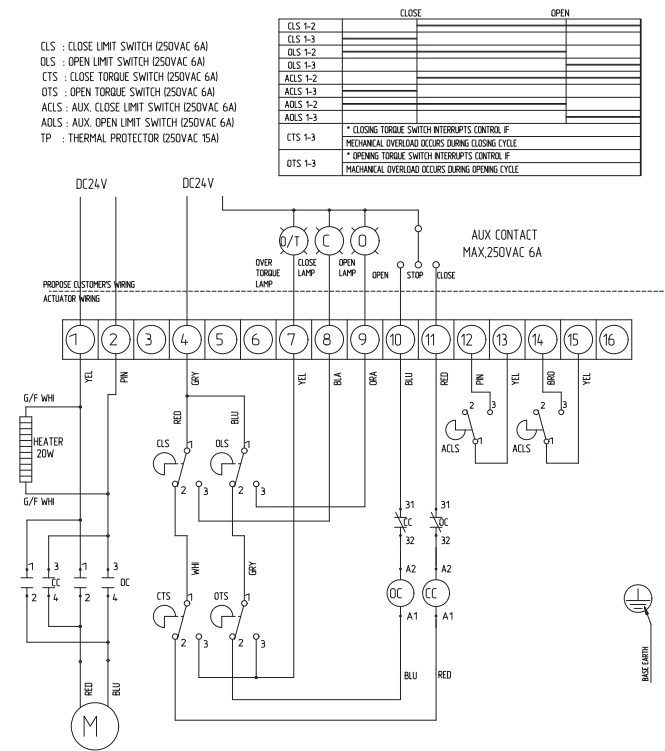

Схема подключения привода на 24 В постоянного тока NA015 - NA028 (ALC, PIU) (NS-82300-C)

Схема подключения привода на 24 В постоянного тока NA015 - NA028 (ALC, IMS) (NS-82400-C)

Схема подключения привода на 24 В постоянного тока NA015 - NA028 (ALC, IMS, LCU) (NS-82470-C)

Схема подключения привода на 24 В постоянного тока NA015 - NA028 (ALC, PCU) (NS-82500-C)