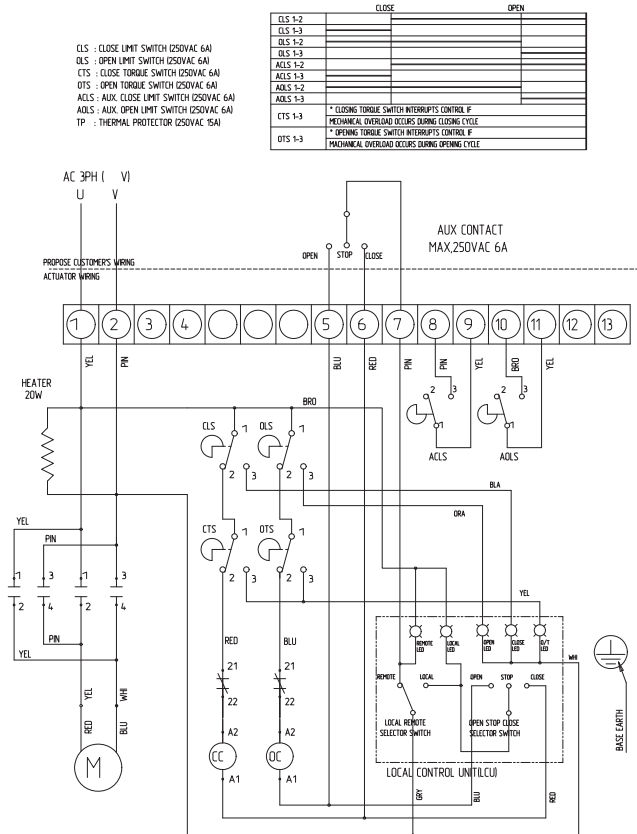

Схема подключения привода на 24 В постоянного тока NA015 - NA028 (ALC, PIU) (NS-82300-C)

Схема подключения привода на 24 В постоянного тока NA015 - NA028 (ALC, IMS) (NS-82400-C)

Схема подключения привода на 24 В постоянного тока NA015 - NA028 (ALC, IMS, LCU) (NS-82470-C)

Схема подключения привода на 24 В постоянного тока NA015 - NA028 (ALC, PCU) (NS-82500-C)