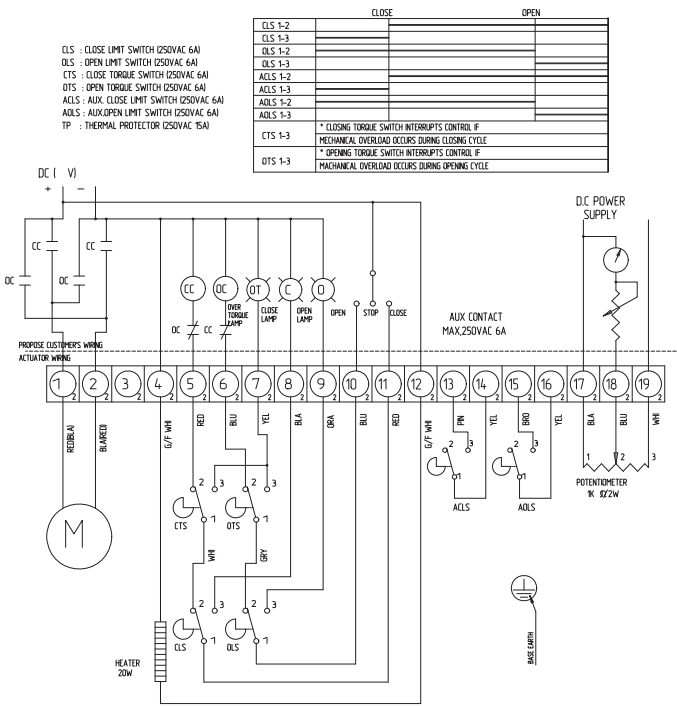

Схема подключения привода на 24 В постоянного тока NA015 - NA028 (ALC, PIU) (NS-82300-C)

Схема подключения привода на 24 В постоянного тока NA015 - NA028 (ALC, IMS) (NS-82400-C)

Схема подключения привода на 24 В постоянного тока NA015 - NA028 (ALC, IMS, LCU) (NS-82470-C)

Схема подключения привода на 24 В постоянного тока NA015 - NA028 (ALC, PCU) (NS-82500-C)