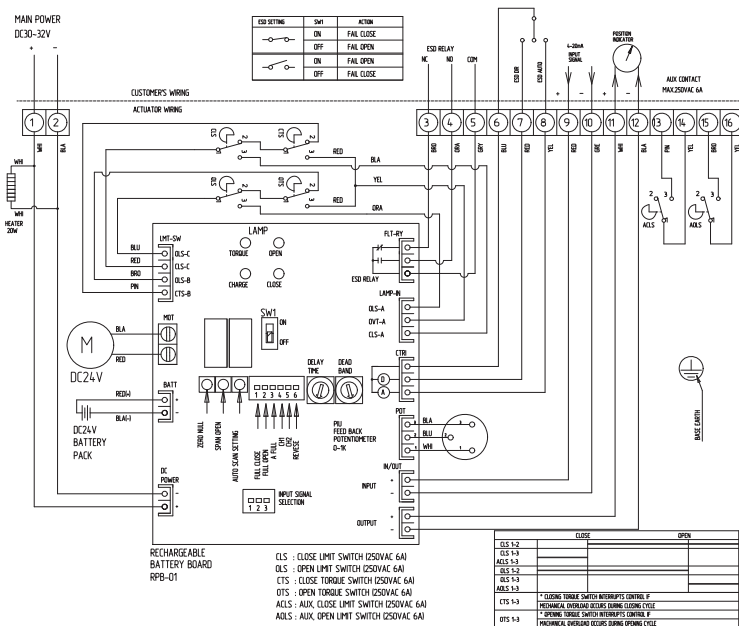

Схема подключения привода на 24 В постоянного тока NA006, NA009 (ALC, IMS, LCU) (NU-82470-C)

Схема подключения привода на 24 В постоянного тока NA006, NA009 (ALC, PCU) (NU-82500-C)

Схема подключения привода на 24 В постоянного тока NA006, NA009 (RBP, PCU) (NU-82560-C)

Схема подключения привода на 24 В постоянного тока NA006, NA009 (ALC, RBP) (NU-82600-C)