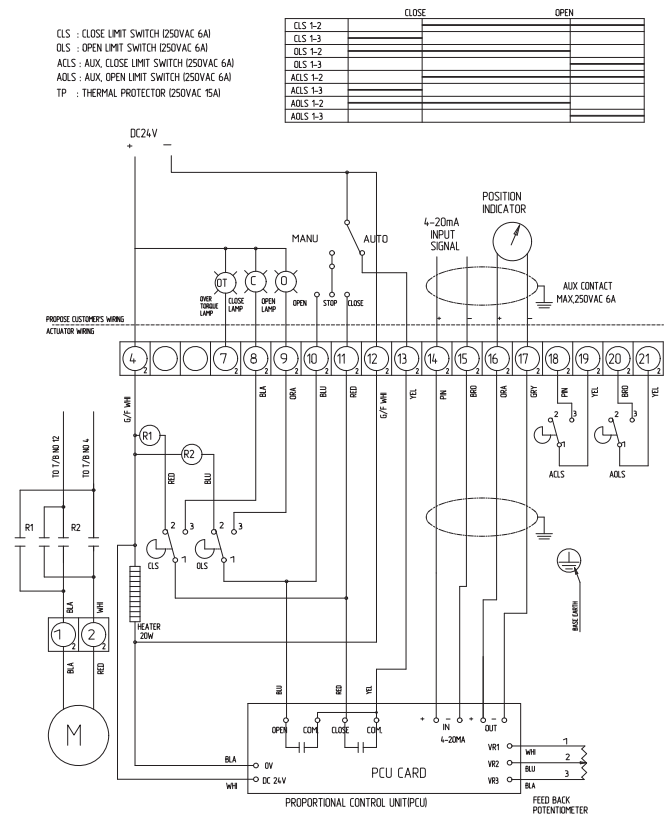

Схема подключения привода на 24 В постоянного тока NA006, NA009 (ALC, IMS, LCU) (NU-82470-C)

Схема подключения привода на 24 В постоянного тока NA006, NA009 (ALC, PCU) (NU-82500-C)

Схема подключения привода на 24 В постоянного тока NA006, NA009 (RBP, PCU) (NU-82560-C)

Схема подключения привода на 24 В постоянного тока NA006, NA009 (ALC, RBP) (NU-82600-C)