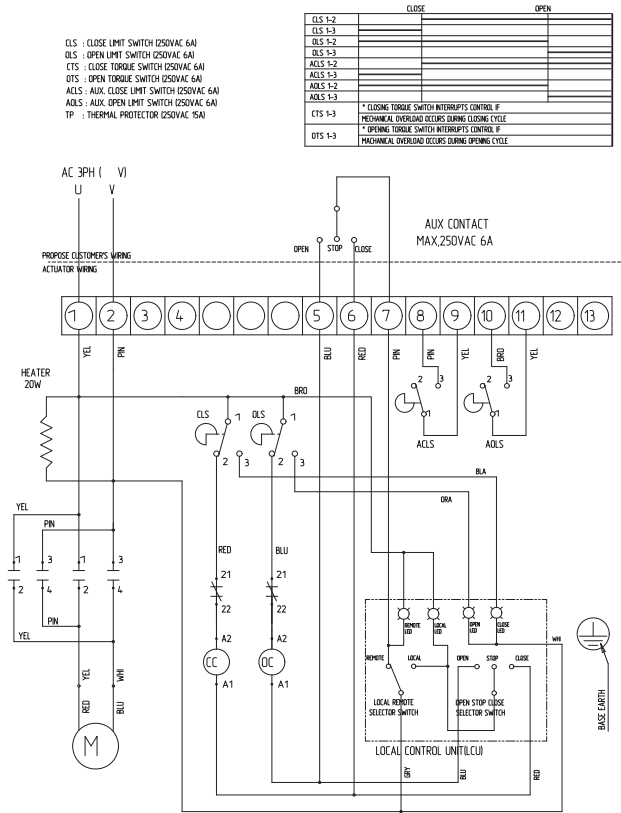

Схема подключения привода на 24 В постоянного тока NA006, NA009 (ALC, IMS, LCU) (NU-82470-C)

Схема подключения привода на 24 В постоянного тока NA006, NA009 (ALC, PCU) (NU-82500-C)

Схема подключения привода на 24 В постоянного тока NA006, NA009 (RBP, PCU) (NU-82560-C)

Схема подключения привода на 24 В постоянного тока NA006, NA009 (ALC, RBP) (NU-82600-C)