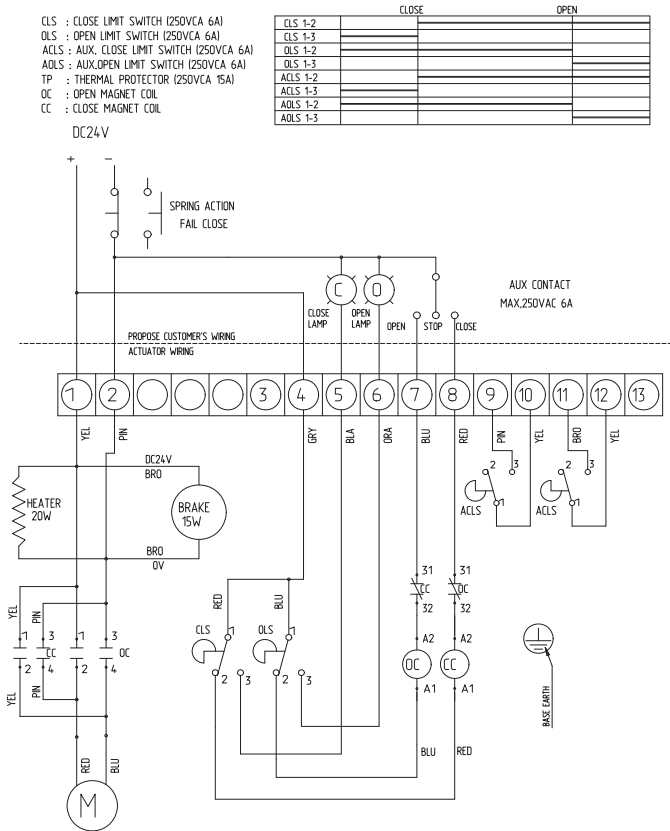

Схема подключения привода на 24 В постоянного тока (ALS, IMS) (RUC-8240-A)

Схема подключения привода на 24 В постоянного тока (ALS, IMS, LCU) (RUC-8247-A)

Схема подключения привода на 24 В постоянного тока (ALS, PSU) (RUC-8250-A)

Схема подключения привода на 24 В постоянного тока (ALS, PCU, LCU) (RUC-8257-A)