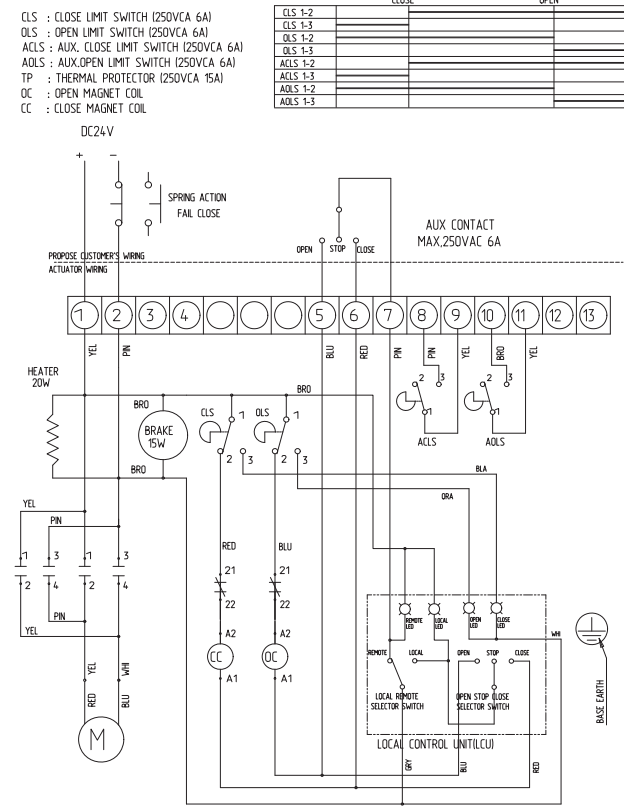

Схема подключения привода на 24 В постоянного тока (ALS, IMS) (RUC-8240-A)

Схема подключения привода на 24 В постоянного тока (ALS, IMS, LCU) (RUC-8247-A)

Схема подключения привода на 24 В постоянного тока (ALS, PSU) (RUC-8250-A)

Схема подключения привода на 24 В постоянного тока (ALS, PCU, LCU) (RUC-8257-A)