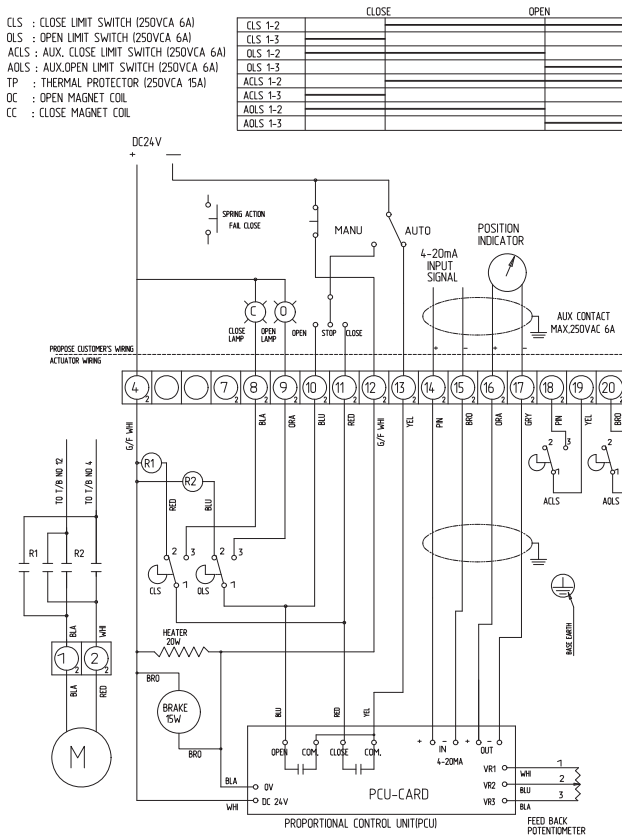

Схема подключения привода на 24 В постоянного тока (ALS, IMS) (RUC-8240-A)

Схема подключения привода на 24 В постоянного тока (ALS, IMS, LCU) (RUC-8247-A)

Схема подключения привода на 24 В постоянного тока (ALS, PSU) (RUC-8250-A)

Схема подключения привода на 24 В постоянного тока (ALS, PCU, LCU) (RUC-8257-A)