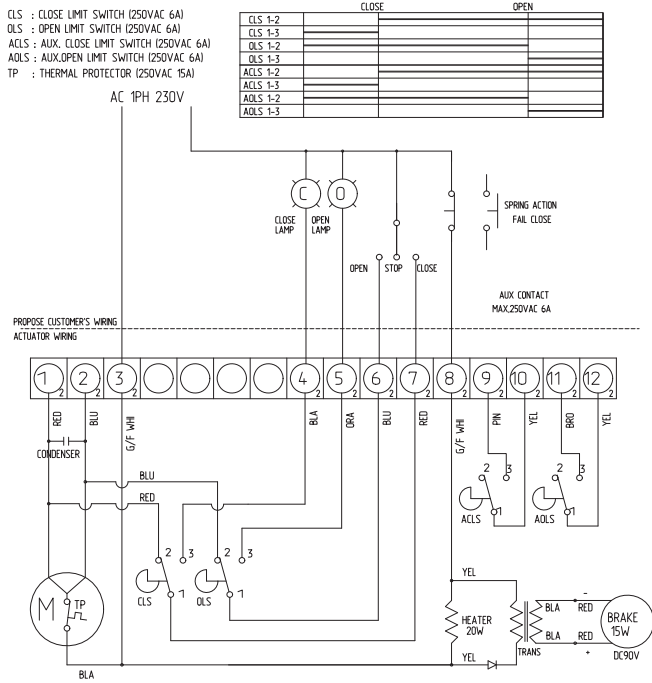

Схема подключения однофазного привода (ALS) (RUC-2200-A)

Схема подключения однофазного привода (ALS, PIU) (RUC-2230-A)

Схема подключения однофазного привода (ALS, PSU) (RUC-2250-A)

Схема подключения однофазного привода (ALS, PCU, LCU) (RUC-2257-A)